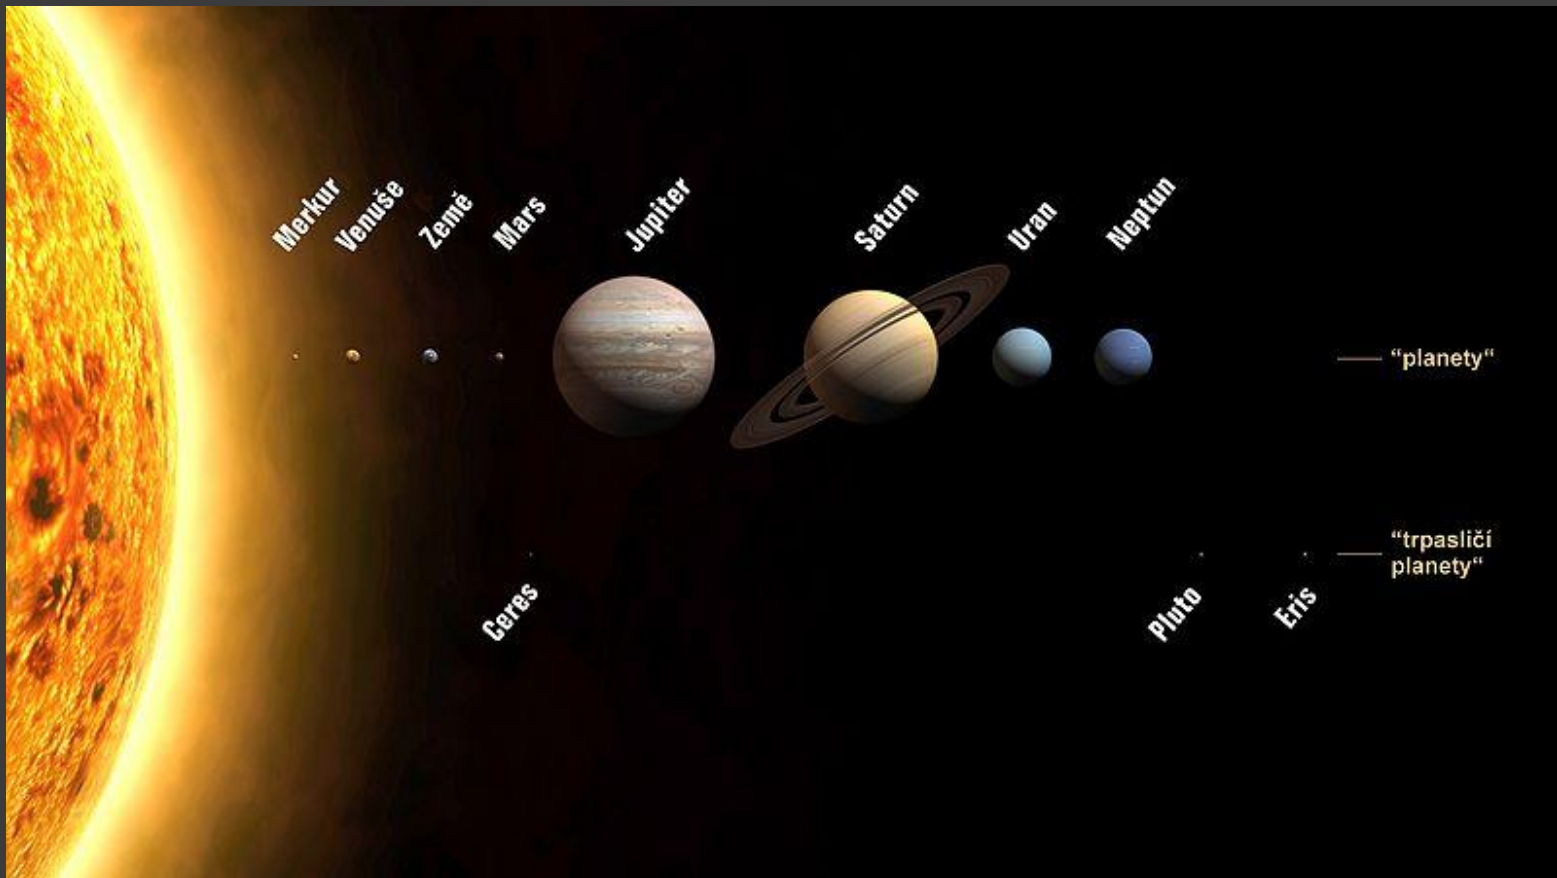

Planety sluneční soustavy se nazývají:

MERKUR

VENUŠE

ZEMĚ

MARS

....skalnatá tělesa

JUPITER

SATURN

URAN

NEPTUN

....složeny z kapalin a plynů

MERKUR

Merkur je Slunci nejbližší a současně i nejmenší planetou sluneční soustavy

Zdroj: http://www.flickr.com/photos/eduard_buerge-rafz/6543529609/in/photolist-aYeio2-aKAVDX-bGqc3i-7VDFeg-daBx71-8r2wAG-8r2wsG-8srCHK-95XMm3/

VENUŠE

Venuše je druhá planeta od Slunce ve sluneční soustavě. Je pojmenovaná podle římské bohyně lásky a krásy Venuše.

Zdroj: <http://www.flickr.com/photos/47738026@N05/8262562988/sizes/o/in/photolist-dA8N7y-bzuFiN-bB3bAe-bnR8rU-fxUFew-bGPEhx-c3QnWQ-axfHA6-96avSG-bzXrL9-8RrHhB-8SJFPi-bkPQVG-bj22U6-8RuQtN-8aWZXn-bpXcB5-bAhtQz-bE4o8F-82HmGG-8hbUCB-bpDkkh-7XmMWu-biVUjp-bE7WHt-btybMA-buFyWX-99P1Eh-93HFAy-7zGvTd-bxMHXp-8W9hJ1-c6sYhW-brNBZC-8jjz4V-byC1E2-88eX8Q-fwZF9u-bpBzZj-bkw6WW-bRMsmT-bkw7Tm-dRvmi1-bpGEFw-bCaeER-g1dZQm-8AbeZg-bjuCc8-bxDwu4-bkMWRb-bCD2SX>