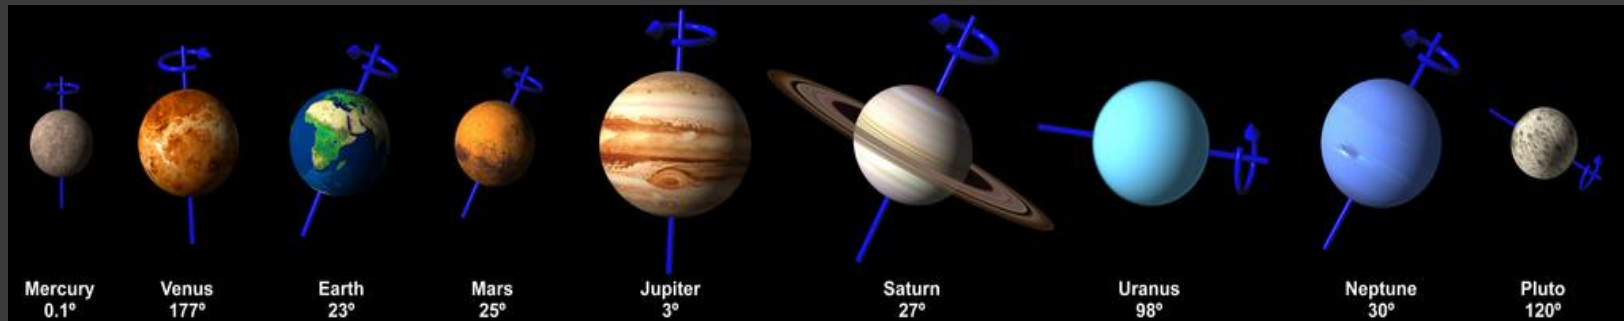

TEMATICKÝ OKRUH: SLUNEČNÍ SOUSTAVA

NÁZEV: VY_32_INOVACE_02

VYTVOŘENO: LEDEN 2014

ANOTACE: DUM SEZNAMUJE ŽÁKY S PLANETAMI SLUNEČNÍ SOUSTAVY

evropský
sociální
fond v ČR

EVROPSKÁ UNIE

MINISTERSTVO ŠKOLSTVÍ,
MLÁDEŽE A TĚLOVÝCHOVY

OP Vzdělávání
pro konkurenceschopnost

INVESTICE DO ROZVOJE VZDĚLÁVÁNÍ

SLUNEČNÍ SOUSTAVA

Sluneční soustava je součástí [Galaxie](#) nepřesně nazývané [Mléčná dráha](#). Planety ve sluneční soustavě obíhají kolem Slunce po eliptických drahách.

MARS

- je čtvrtá planeta sluneční soustavy
- někdy se mu říká Rudá planeta

JUPITER

- pátá a největší planeta sluneční soustavy
- je téměř 2,5× hmotnější než všechny ostatní planety sluneční soustavy dohromady
- 318x větší než Země

URAN

- ⦿ sedmá planeta
- ⦿ zelenomodrá barva
- ⦿ chladná planeta

<http://www.flickr.com/photos/56572536@N04/5225653537/in/photolist-8XLQJM-9k3goj-aQNetg-e69Nck-94gUZu-dRTYTU-bTcFDz-94dQqz-ekkJyk-9AmLCJ-dMCh4p-dMHQXf-dMCgWe-dMHQML-dMCgRX-dMChZ8-dMHQAf-dMChNv-dMChc6-dMCi7X-8EgnNT-8N9U4v-awg9Mf-9BCStu-8EnMnB-7XaTy6-8n27bq-htnAcu-akh6dK-8wh46M-7xFe3W-8bEDLw-8wk4FG-gVrj9S-bkhpU-aX2bWK-dRU3Gm-akvW6-9ajnik-aEBReU-8X9ht4-8DyKlf-9zUW7b-gHHKLT>